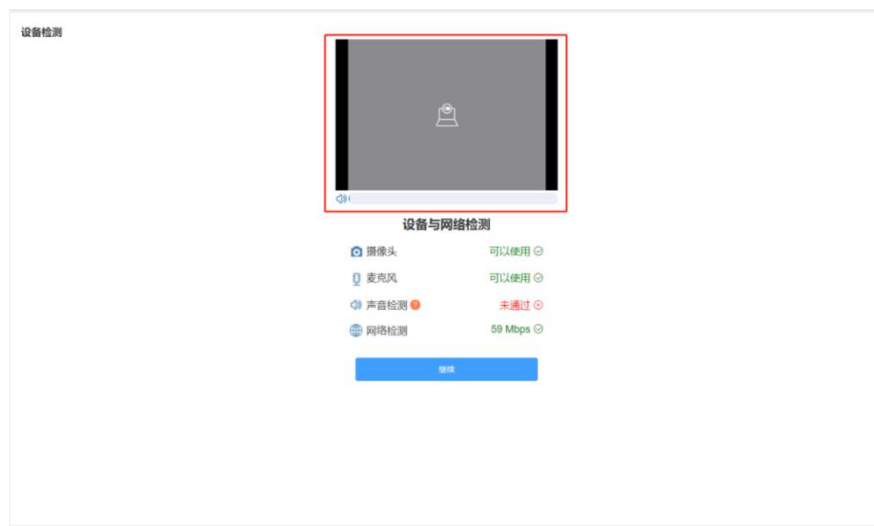

### 2.集中模拟测试网址

<https://candidate.aidexianzhaopinguan.com/exam/769b5cdf974447a9fc5c931faee7175>

### 3.正式线上测评网址

<https://candidate.aidexianzhaopinguan.com/exam/66912f9ff6094ad18eb80079bfe5a334>

(二) 进入测评系统。将测评系统网址复制到Chrome浏览器中打开链接进入系统登录界面，输入：姓名、身份证号，点击开始测评。

(三) 考生身份验证。考生点击测评链接，跳转到身份核验，输入姓名身份证号，完成身份核验。

(四) 设备检测。通过摄像头、麦克风检测后，先检测视频中是否有画面（如下图所示：若摄像头物理开关未打开，会提示“未通过”）；

**提示：**声音检测需要考生对着麦克风说话检测音量条（下图所示）是否变化，四项检测通过后点击继续即可；

(五) 等候开考。考生完成设备检测与人身验证后，进入测评等待页面。

(六) 身份证拍照上传。请考生手持二代身份证原件（或社会保障卡原件）按照图示要求进行证件正反面拍照并上传。为确保测评的公平公正，系统会在测评过程中全程对考生身份证照片与视频头像进行随机比对，防止替考等作弊行为的发生。