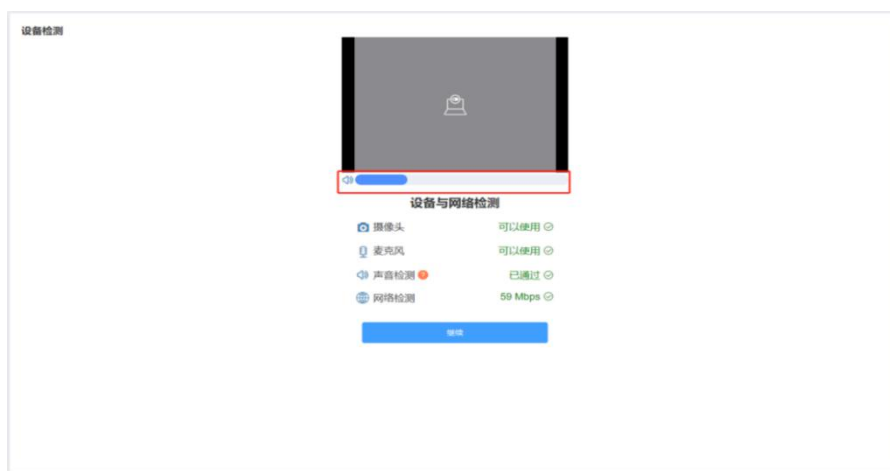

### 3.正式线上测评网址

<https://candidate.aidexianzhaopinguan.com/exam/66912f9ff6094ad18eb80079bfe5a334>

(二) 进入测评系统。将测评系统网址复制到Chrome浏览器中打开链接进入系统登录界面，输入：姓名、身份证号，点击开始测评。

(三) 考生身份验证。考生点击测评链接，跳转到身份核验，输入姓名身份证号，完成身份核验。

(四) 设备检测。通过摄像头、麦克风检测后，先检测视频中是否有画面（如下图所示：若摄像头物理开关未打开，会提示“未通过”）；

**提示：**声音检测需要考生对着麦克风说话检测音量条（下图所示）是否变化，四项检测通过后点击继续即可；

(五) 等候开考。考生完成设备检测与人身验证后，进入测评等待页面。

(六) 身份证拍照上传。请考生手持二代身份证原件（或社会保障卡原件）按照图示要求进行证件正反面拍照并上传。为确保测评的公平公正，系统会在测评过程中全程对考生身份证照片与视频头像进行随机比对，防止替考等作弊行为的发生。