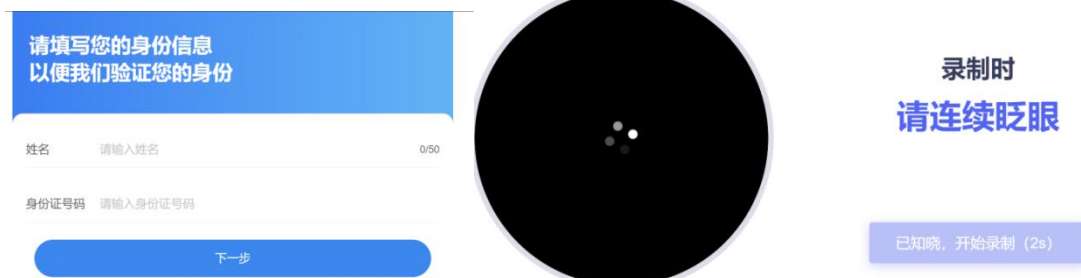

### 1.自由模拟测试网址

<https://candidate.aidexianzhaopinguan.com/exam/90933501fcc04a60a37d0f08bae72728>

### 2.集中模拟测试网址

<https://candidate.aidexianzhaopinguan.com/exam/769b5cdf974447a9fc5c931faee7175>

### 3.正式线上测评网址

<https://candidate.aidexianzhaopinguan.com/exam/66912f9ff6094ad18eb80079bfe5a334>

(二) 进入测评系统。将测评系统网址复制到Chrome浏览器中打开链接进入系统登录界面，输入：姓名、身份证号，点击开始测评。

(三) 考生身份验证。考生点击测评链接，跳转到身份核验，输入姓名身份证号，完成身份核验。