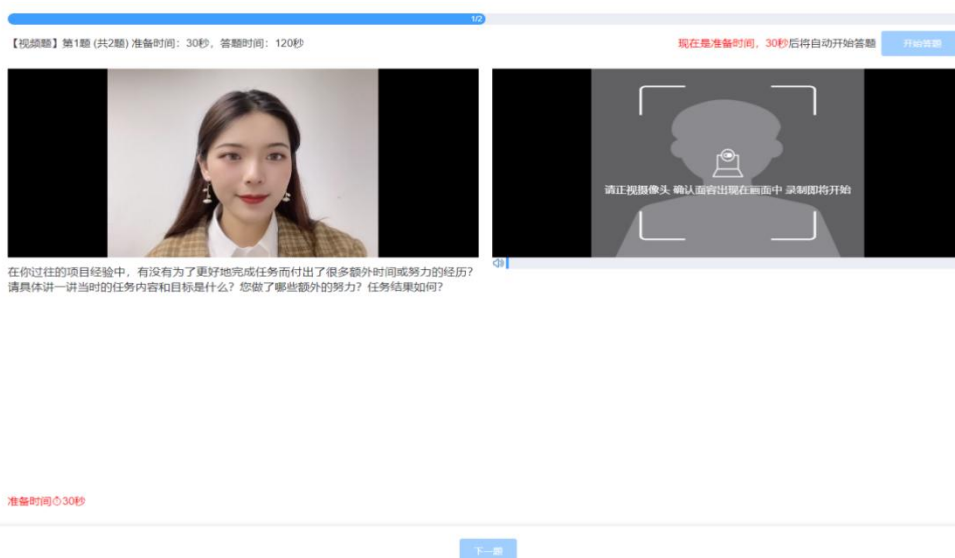

(四) 设备检测。通过摄像头、麦克风检测后，先检测视频中是否有画面（如下图所示：若摄像头物理开关未打开，会提示“未通过”）；

**提示：**声音检测需要考生对着麦克风说话检测音量条（下图所示）是否变化，四项检测通过后点击继续即可；

(五) 等候开考。考生完成设备检测与人身验证后，进入测评等待页面。

(六) 身份证拍照上传。请考生手持二代身份证原件（或社会保障卡原件）按照图示要求进行证件正反面拍照并上传。为确保测评的公平公正，系统会在测评过程中全程对考生身份证照片与视频头像进行随机比对，防止替考等作弊行为的发生。

(七) 开启二机位监控功能。使用二机位（手机）设备打开微信扫描主机位设备中的小程序码，开启二机位（手机）监控后，将二机位（手机）设备如图所示的位置。

### (八) 进入答题环节

1. 在答题前为确保测评效果，请考生先阅读测评指导语再进入正式答题环节（最短时间为15秒，15秒后考生可自主选择点击右下角的“下一题”并选择“开始答题”进入正式答题环节），如未按要求操作，影响答题时间的，后果由考生自行承担。该测试题作答目的是为了让您熟悉操作流程。请考生务必关注左上角答题倒计时，测试完后点击右下方“下一题”按钮，选择“开始答题”，进入正式答题环节。

2.正式作答界面。请考生务必将完整面部出现在下方右图中方框内。